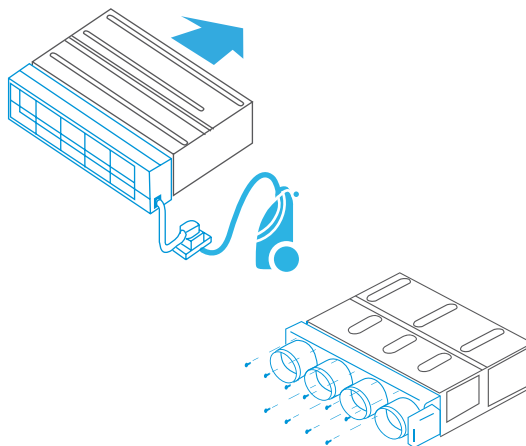

Jaké jsou výhody

...nástěnné jednotky?

Nástěnné jednotky se snadno instalují. Mohou být umístěné nenápadně vysoko na stěně, kde vylepší vzhled místnosti. Ať již je vaše místnost malá nebo velká, máme jednotky s výkonem, které zajistí klima, jaké si přejete a jaké vyhovuje vašemu rozpočtu. Můžeme nabídnout cokoliv od vysoce účinných designových jednotek až po jednotky, které mají vynikající poměr ceny a výkonu. V zájmu zajištění maximálního pohodlí lze všechny modely regulovat přes WLAN síť pomocí aplikace Daikin Online Controller.

...jednotky do podhledu?

Jednotky do podhledu nabízejí téměř „neviditelné“ řešení, protože mají malé rozměry a vidět jsou pouze mřížky výstupu a sání vzduchu. Navíc nezabírají místo na podlaze nebo na zdi, takže můžete zařídit místnost libovolně podle svých přání. Nízká spotřeba motorů DC ventilátorů nabízí maximální úsporu energie. A samozřejmě máme širokou řadu jednotek, které vyhovují místnostem všech velikostí. Modely jsou vybaveny doplňkovým online ovládním pro maximální pohodlí.

Jednotky do podhledu lze kombinovat s:

Automatickým čištěním filtru

- › Čištění filtru se provádí automaticky v čase nastaveném přes dálkové ovládání.
- › Prach se shromažďuje do zásobníku integrovaného v jednotce.
- › Když je zásobník plný prachu, prach se snadno odstraní vysavačem bez nutnosti otevření jednotky.

Sadou pro více zón

- › Sada pro více zón zvyšuje flexibilitu aplikací systémů Split, Sky Air a VRV a umožňuje vytvořit několik samostatně regulovaných zón obsluhovaných jednou vnitřní jednotkou.

... parapetní jednotky?