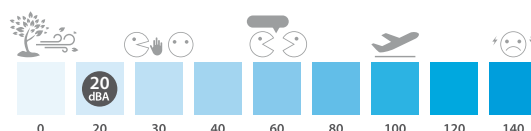

Sensira

Svěže nová

Proč si vybrat nástěnnou jednotku Sensira?

až do **A⁺** při vytápění

BLUEEVOLUTION

R-32

až do **A⁺⁺** při chlazení

Vysoká účinnost

Vytvoření čerstvého prostředí v domě není pouze záležitost komfortu. Systémy Daikin šetří vaše peníze a také jsou šetrné k životnímu prostředí.

Chladivo nové generace R-32 a optimalizované kompresory zajišťují, že jste neustále v komfortní zóně. Nízká spotřeba energie našimi produkty znamená nižší náklady na energie a dosažení nejvyšších úrovní energetické účinnosti.

Hluk

Nízký akustický tlak až 20 dBA. Nová jednotka FTXF-D v noci, když spíte, funguje téměř neslyšně.

Ovládání přes aplikaci

Stále pod kontrolou, ať jste kdekoliv

Aplikace Daikin Online Controller může regulovat a sledovat stav vaší klimatizace a umožňuje vám:

Sledovat

- › Stav klimatizace
- › Prohlížet grafy spotřeby energie

Ovládat

- › Provozní režim, nastavení teploty, otáčky ventilátoru a výkonný režim, směr proudění vzduchu a filtraci (funkce streameru)
- › Ovládat svůj systém na dálku

Plánovat

- › Naplánujte nastavenou teplotu a provozní režim až na 6 změn denně po dobu 7 dnů
- › Aktivujte režim dovolené
- › Zobrazení v intuitivním režimu
- › Regulace spotřeby / omezení výkonu

Vytvoření dokonalého vnitřního klimatu – k tomu jsou určeny jednotky Daikin. Tyto nástěnné jednotky jsou nenápadné, vytváří komfortní atmosféru a mají nízkou spotřebu energie.