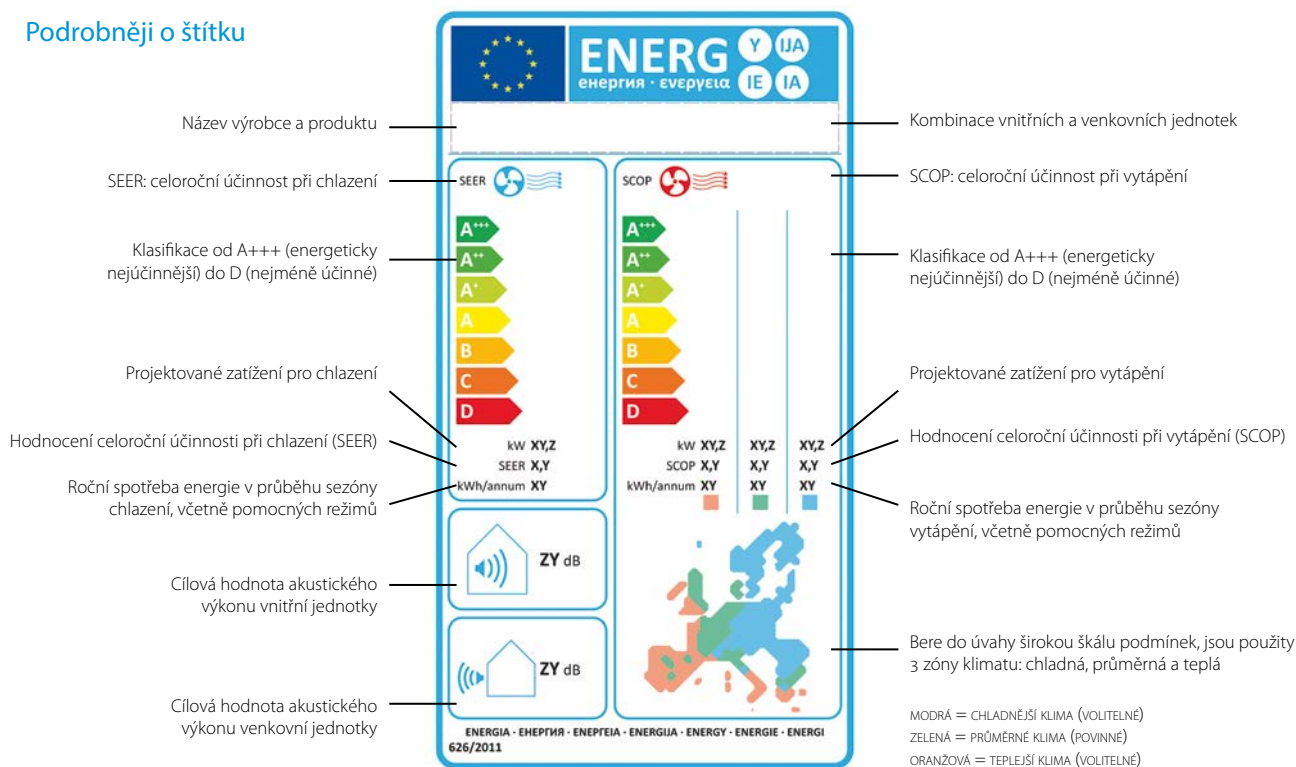

Evropské štítky spotřeby

Značení pomáhá chytrému výběru

Aby mohli zákazníci srovnávat a rozhodovat se podle jednotných kritérií, jsou v Evropě zaváděny štítky spotřeby. V Evropě dříve používané štítky spotřeby pro klimatizace, které byly zavedeny v roce 1992, odvedly svou práci. V roce 2013 se v Evropě zavedlo značení štítkem celoroční účinnosti. Díky tomuto značení jsou koncoví uživatelé více poučení, protože celoroční účinnost vypovídá

o účinnosti klimatizace v průběhu celého roku. Na štítku spotřeby je několik klasifikací od A+++ do D reprezentovaných barevnými odstíny od tmavě zelené (energeticky nejefektivnější) po červenou (nejméně účinné). Informace na štítku zahrnují nejen hodnocení celoroční účinnosti pro vytápění (SCOP) a chlazení (SEER), ale také roční spotřebu energie a hladinu hluku.

Podrobněji o štítku

100 % Řada Bluevolution

R-32

Myslíme na budoucnost

Od roku 2025 evropské předpisy upravující použití fluorovaných plynů F-gas nařizují použití chladiv s hodnotou GWP nižší než 750 pro všechny párové dělené klimatizační jednotky, které používají méně než 3 kg chladiva.

1. Nízký potenciál ovlivnění globálního oteplování

Společnost Daikin poprvé uvedla chladivo R-32 v roce 2012. Jeho **nízká hodnota GWP 675**, konkurenceschopná energetická účinnost, bezpečnost a nízká cena jej činí velmi atraktivním. Od roku 2016 společnost Daikin nabízí jedinečnou řadu párových a multi jednotek Bluevolution, které se opět staly etalonem pro rezidenční klimatizace.

2. Nejvyšší účinnost

Inteligentní a svěží design kombinuje **nejvyšší hodnoty energetické účinnosti s nejvyšším komfortem**.

3. Dávný přítel nedělá problémy

Používání chladiva R-32 není neprobádaná krajina, protože R-410A je směs 50 % R-32 a 50 % R-125. Dalšími výhodami použití jednosložkového chladiva R-32 je, že nedochází k problémům s frakcionací nebo únikem. Dále je výhodou snadnější doplňování a recyklace.

Použijte, jak se vám to líbí: Provozní tlaky jsou podobné jako u R-410A, možnost plnit kapalnou i plynou fází a dostupnost nástrojů vhodných pro R-32 i R-410A. Proto je rozhodování o řadě Daikin Bluevolution snadné.