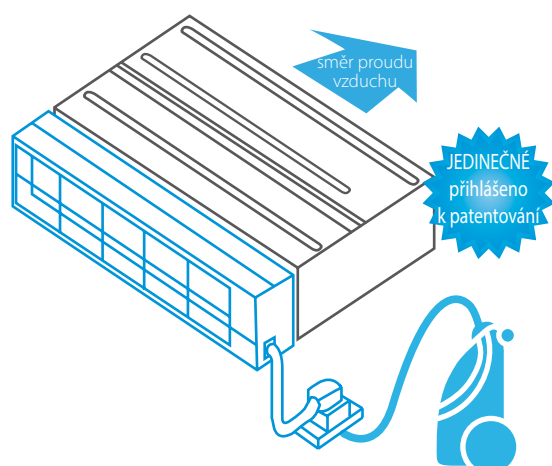

FDXM-F9

Kompaktní jednotka
do podhledu, vysoká
pouze 200 mm

- › Neviditelná jednotka diskretně ukrytá do podhledu: viditelné jsou pouze mřížky sání a výdechu
- › Lepší kvalita vzduchu v místnosti, vysoká účinnost a nižší náklady na údržbu, protože prach může být snadno odstraněn vysavačem (doplňková samočisticí sada)
- › Malé rozměry, lze ji snadno namontovat do nízkého volného prostoru v podhledu o výšce pouze 240 mm
- › Online ovládání (volitelně): ovládejte vaši vnitřní jednotku z jakéhokoliv místa pomocí aplikace přes vaši místní síť nebo internet a mějte přehled o vaší spotřebě energie
- › Nízká spotřeba energie díky stejnosměrným motorům ventilátorů

Automatické čištění filtru – volitelné

Čištění filtru se provádí automaticky v čase nastaveném přes dálkové ovládání. Prach se shromažďuje do zásobníku integrovaného v jednotce. Když je zásobník plný prachu, prach se snadno odstraní vysavačem bez nutnosti otevření jednotky.

Více zón: obsluha více místností jednou vnitřní jednotkou

Sada pro více zón zvyšuje flexibilitu aplikací systémů Split, Sky Air a VRV a umožňuje vytvořit několik samostatně regulovaných zón obsluhovaných jednou vnitřní jednotkou.

Řešení „plug and play“