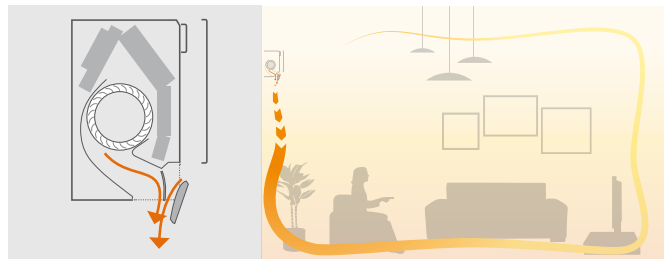

Coanda efekt

Coanda efekt optimalizuje proudění vzduchu pro komfortní klima. Použití speciálních klapek umožňuje lepší řízení proudění vzduchu a lepší distribuci teploty v celé místnosti (dostupné pro vytápění a chlazení pro jednotku Stylish FTXTA-BW/BB).