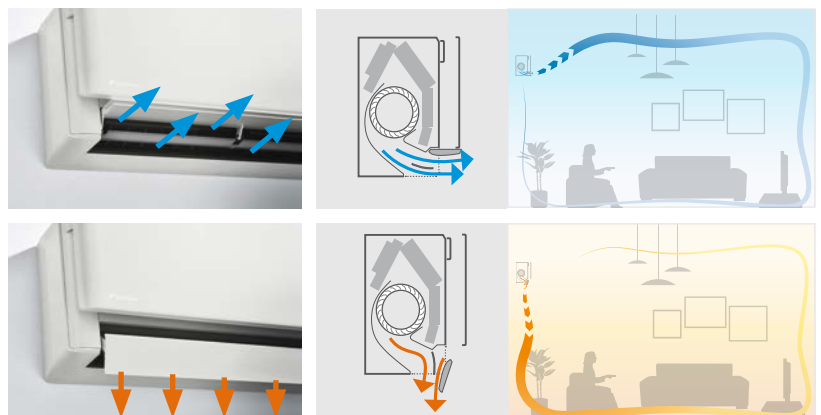

Coanda efekt vytváří dva vzorce proudění vzduchu v závislosti na tom, zda je jednotka Stylish v režimu chlazení nebo vytápění. Nahoře je zobrazen Coanda efekt v režimu chlazení (proud vzduchu pod stropem) a níže je zobrazen Coanda efekt v režimu vytápění (svislý proud vzduchu).