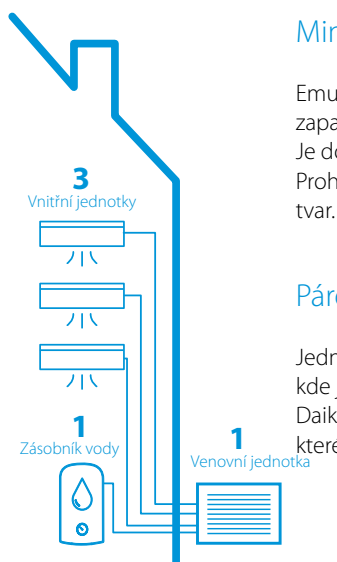

Emura

Minimalistická a účinná

Proč si vybrat nástěnnou jednotku Emura?

Minimalistický design

Emura poskytuje celoroční komfort a zároveň skvěle zapadne díky svému designu do jakéhokoliv interiéru. Je dostupná ve třech barevných provedeních. Prohnutý přední panel dodává jednotce unikátní 3D tvar.

Snadné ovládání

Dálkový ovladač s jednoduchým designem se silným zaměřením na funkčnost a jednoduchost. Jednotku je možné ovládat také pomocí uživatelsky přívětivé a intuitivní aplikace Onecta.

Párová i multisplit instalace

Jednotku je možné využít k párové i multisplit instalaci, kde je možné připojit až 5 vnitřních jednotek. Navíc Daikin Emura disponuje možností připojení Multi+, které umožňuje připojení zásobníku na TV.