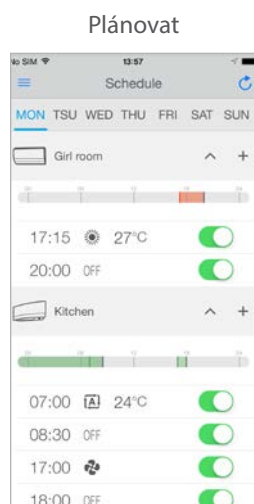

Plánování nastavené teploty, provozního režimu a otáček ventilátoru