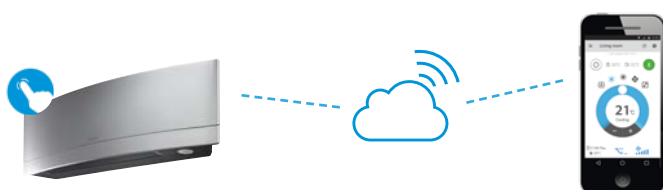

Aplikace Daikin Online Controller může regulovat a sledovat stav vašeho systému (až 50 jednotek) a umožňuje vám:

Sledovat:

- › Stav klimatizace nebo systému vytápění
- › Prohlížet **grafy spotřeby energie**

Regulovat:

- › **Provozní režim**, nastavení teploty, otáčky ventilátoru a výkonný režim, směr proudění vzduchu a filtraci (funkce streameru)
- › Dálkově ovládejte svůj systém a teplou vodu
- › **Řízení zón**: regulace **několika** jednotek současně (Split a Daikin Altherma pouze integrované dvě zóny)

Plánovat:

- › Naplánujte nastavenou teplotu a provozní režim až na **6 změn denně po dobu 7 dnů**
- › Aktivujte **režim dovolené**
- › Zobrazení v intuitivním režimu
- › Možnost integrace produktů a služeb 3. stran přes IFTTT
- › Řízení spotřeby / omezení spotřeby (pouze u Splitů)