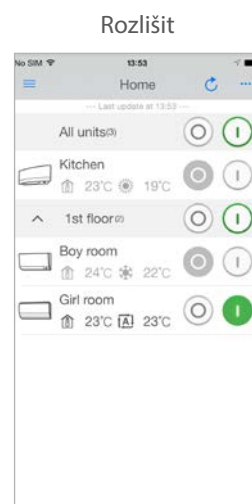

## Aplikace s intuitivním uspořádáním

Řízení provozního režimu, teploty, čištění vzduchu, otáček ventilátoru a směru proudění

Plánování nastavené teploty, provozního režimu a otáček ventilátoru

Monitorujte vaši spotřebu energie, nastavte plán pro dovolené